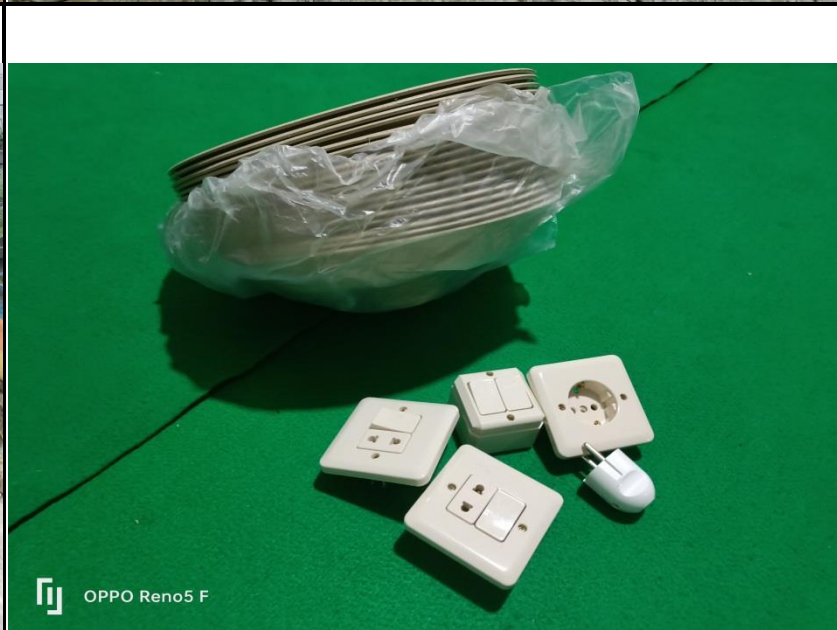

GAMBAR RENCANA PRASARANA PEMBANGUNAN DESA

GAMBAR RENCANA
KABUPATEN Pamekasan
KECAMATAN Pademawu
DESA Pademawu Timur
JENIS PRASARANA Bahan-bahan Penerangan
LOKASI Dsn. Mangunan
JUDUL GAMBAR
Digambar Oleh Pelaksana Kegiatan (Kader Teknik)
.....
Diperiksa dan Disetujui oleh : Tim Verifikasi
Dinas/Instansi terkait dan/atau Tenaga Profesional (jika tersedia)
Lembar.....Dari.....Lembar

Catatan : Gambar dibuat secara manual